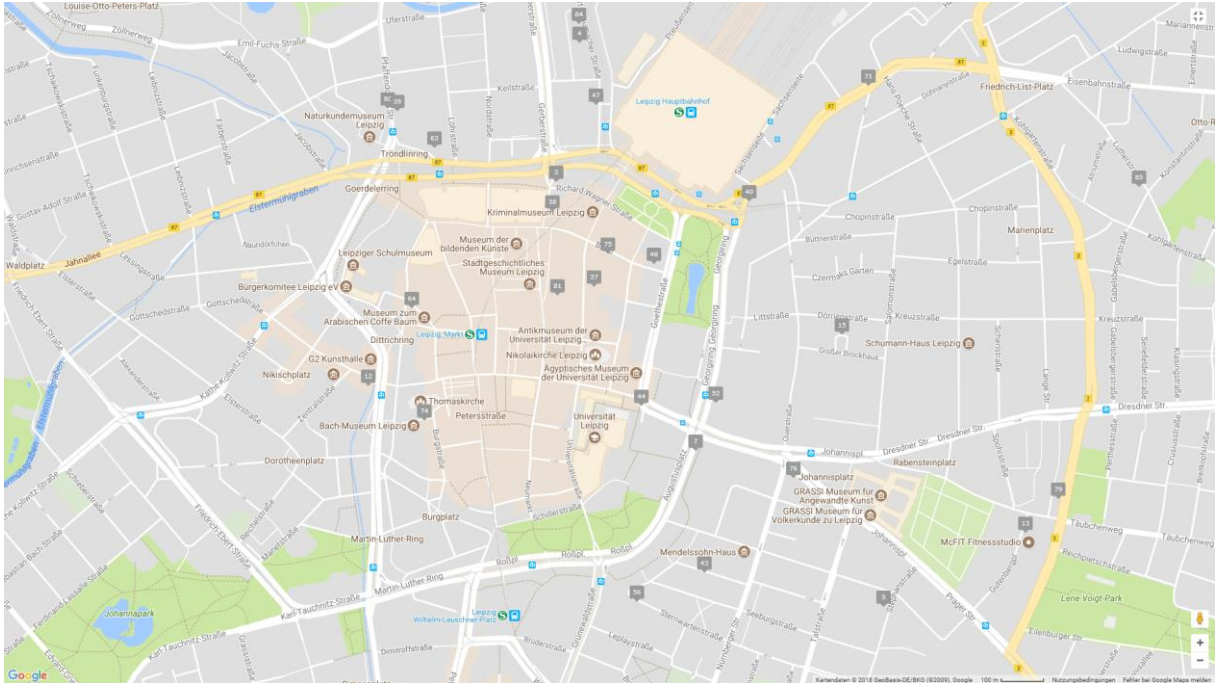

Hotelliste

Leipzig- Zentrum

- Motel one in Leipzig

<https://www.motel-one.com/de/hotels/leipzig/>

Motel one Nikolaikirche

<https://www.motel-one.com/de/hotels/leipzig/hotel-leipzig-nikolaikirche/?city=120000%2F0000%2F000b&checkin=&checkout=&rooms=1>

Motel one Augustusplatz

<https://www.motel-one.com/de/hotels/leipzig/hotel-leipzig-augustusplatz/>

- IBIS Leipzig City

Reichsstr. 17

<http://www.ibis.com/de/hotel-9008-ibis-leipzig-city/index.shtml#location>

- **IBIS Budget**

Reichsstr. 19

<http://www.ibis.com/de/hotel-8000-ibis-budget-leipzig-city/index.shtml#overview>

- **Abito Suites**

Grimmaische Str. 16

<http://www.abito.de/>

- **Radisson Blu Hotel Leipzig**